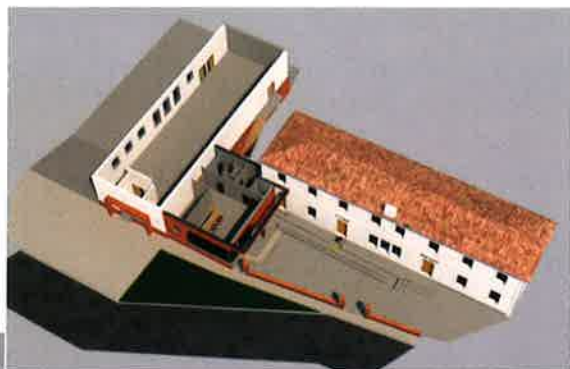

Après travaux, la nouvelle salle pourra accueillir 210 personnes assises. Une annexe sera rajoutée côté Nord et comportera une cuisine, un bar, des toilettes. L'entrée principale se fera par cette annexe (voir illustrations ci-dessous).